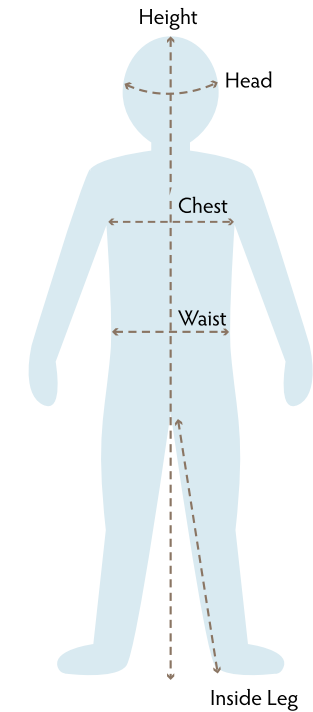

# BABY & TODDLER & KIDS SIZE GUIDE

Ages	Height	Chest	Waist	Hip	Inseam	Weight lbs	Weight kg
Tiny baby	up to 50cm	36cm	36cm	34cm	17cm	5-6lbs	up to 2.5kg
Newborn	50-56cm	38.5cm	39cm	37cm	19cm	6-7lbs	2.5-3.4kg
0-3m	56-62cm	42.5	43cm	42cm	21cm	7-13lbs	3.4-6kg
3-6m	62-68cm	45.5cm	45cm	45cm	24cm	13-18lbs	6-8kg
6-12m	68-80cm	49cm	49cm	50cm	31cm	18-23lbs	8-10kg
12-18m	80-86cm	51cm	50cm	51.5cm	34.5cm	23-26lbs	10-12kg
18-24m	86-92cm	52.5cm	50.5cm	53cm	38cm	26-31lbs	12-14kg
2-3y	92-98cm	54cm	52.5cm	56cm	41cm	N/A	N/A
3-4y	98-104cm	56cm	54.5cm	60cm	45cm	N/A	N/A
4-5y	104-110cm	58cm	55cm	62cm	49cm	N/A	N/A
5-6y	110-116cm	61cm	56cm	64cm	52cm	N/A	N/A
6-7y	116-122cm	63cm	57cm	66cm	56cm	N/A	N/A
7-8y	122-128cm	64cm	59cm	68cm	59cm	N/A	N/A
8-9y	128-134cm	66.5cm	60.5cm	72cm	62.5cm	N/A	N/A
9-10y	134-140cm	71cm	62cm	76cm	65cm	N/A	N/A
10-11y	140-146cm	74.5cm	64cm	79cm	68cm	N/A	N/A
11-12y	146-152cm	78cm	66cm	82cm	71cm	N/A	N/A

Sock Sizes			
Ages	UK	EU	US
0-6m	0-1	10-14	1-2
6-12m	1-2	14-18	2-3
1-2y	3-6	19-23	4-7
2-4y	6-8	23-26	7-9
4-6y	9-12	27-30	10-13
6-8y	13-2	31-34	1-3
8-10y	3-5	35-38	4-6

Wellington Boots Size					
UK	EU	US	UK	EU	US
UK4	EU21	US5	UK11	EU29	US12
UK5	EU22	US6	UK12	EU30	US13
UK6	EU23	US7	UK13	EU32	US1
UK7	EU24	US8	UK1	EU33	US2
UK8	EU25	US9	UK2	EU34	US3
UK9	EU26	US10	UK3	EU35	US4
UK10	EU27	US11	UK4	EU36	US5

Hat Sizes	
Ages	Head
Tiny Baby	37.5
Newborn	41.5cm
0-3m/3-6	43cm
0-6m	45cm
6-12m	48cm
1-2y	51cm
2-4y	52cm
4-6y	53cm
6-8y	54cm
8-10y	55cm
10-12y	57cm